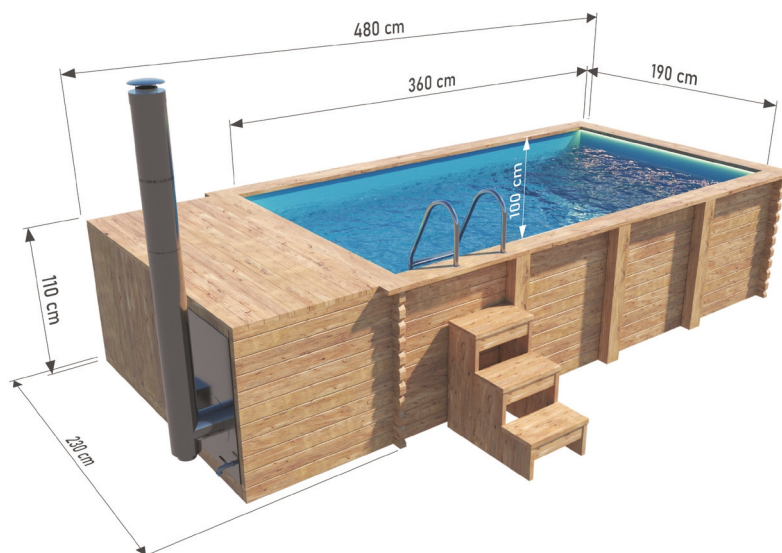

Bazén s pecou 4,8 x 2,3 m

S polypropylénovou vložkou

Možnosť
objednať verziu
z **THERMO** dreva!

ROZMERY

FAREBNÉ VARIANTY

ŠPECIFIKÁCIA

Rozmery:

Vonkajšia šírka: **230 cm**
Vnútorňa šírka: **190 cm**
Vonkajšia dĺžka: **480 cm**
Vnútorňa dĺžka: **360 cm**
Vonkajšia výška: **110 cm**
Vnútorňa výška: **100 cm**

Kapacita: **6 840 L**
Materiál: **Smrek**
Hrúbka dosky: **44 mm**
Vložka: **polypropylénová doska**
Spevnenie: **3 drevené stĺpy**
Hmotnosť: **900 kg**
Montáž: **dodávané zmontované**

V cene sú:

- Schodíky
- Rebrík
- Pieskový filter
- Peci na drevo
- LED osvetlenie