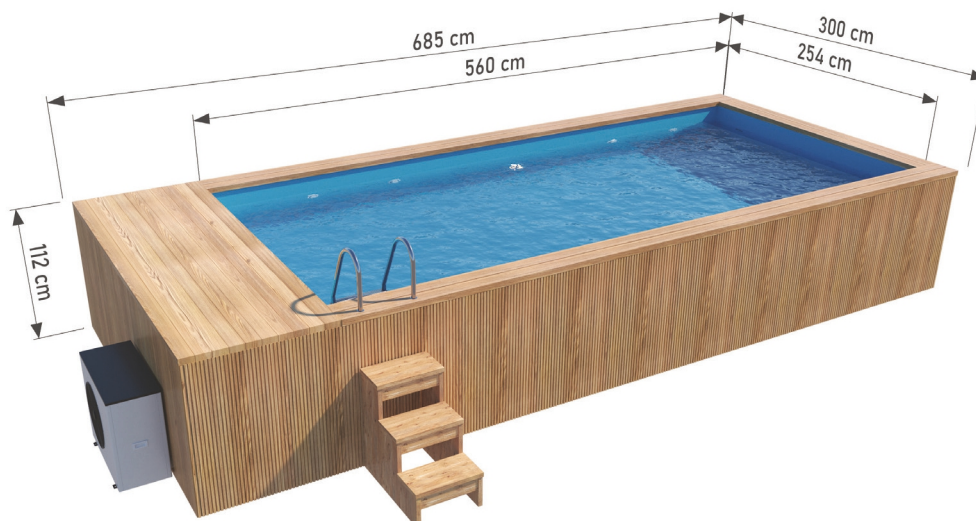

Premium SPA bazén s jacuzzi 6,85 x 3m

S polypropylenovou vložkou, z THERMO dreva

 THERMO
DREVO

ROZMERY

FAREBNÉ VARIANTY

ŠPECIFIKÁCIA

Rozmery:

Vonkajšia šírka: **300 cm**
Vnútorňá šírka: **254 cm**
Vonkajšia dĺžka: **685 cm**
Vnútorňá dĺžka: **560 cm**
Vonkajšia výška: **112 cm**
Vnútorňá výška: **100 cm**

Kapacita: **14 200 L**

Materiál: **Smrek**

Hrúbka dosky: **44 mm**

Vložka: **polypropylénová doska**

Spevnenie: **drevený obal a rám**

Hmotnosť: **1 500 kg**

Montáž: **dodávané zmontované**

V cene sú:

- Schodíky
- Rebrík
- Pieskový filter
- Polypropylénová vložka
- Skimmer filter
- Prepadové trysky
- LED lampa 260
- Tepelné čerpadlo 9 kW
- Výpust vody
- Obloženie Thermo drevom

A&M. Rzepa i Wspólnicy Spółka Jawna