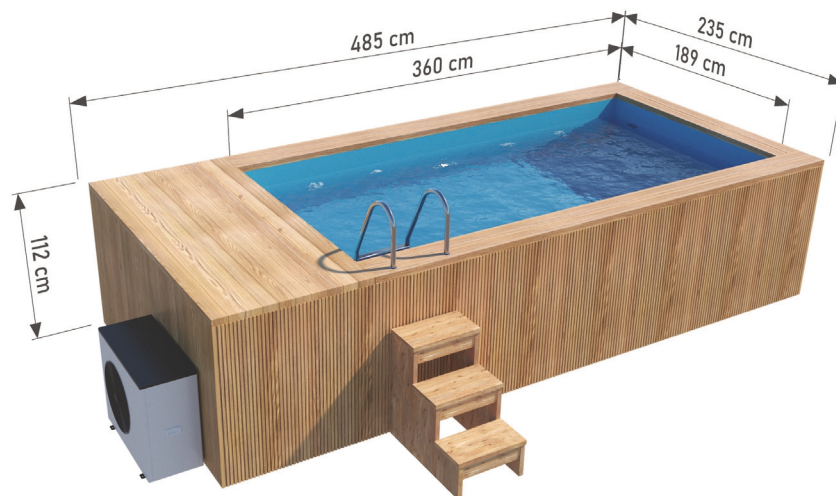

# Premium SPA bazén s jacuzzi 4,85 x 2,35m

S polypropylénovou vložkou, z THERMO dreva

## ROZMERY

### Rozmery:

Vonkajšia šírka: **235 cm**  
Vnútorňá šírka: **189 cm**  
Vonkajšia dĺžka: **485 cm**  
Vnútorňá dĺžka: **360 cm**  
Vonkajšia výška: **112 cm**  
Vnútorňá výška: **100 cm**

Kapacita: **6 840 L**  
Materiál: **Smrek**  
Hrúbka dosky: **44 mm**  
Vložka: **polypropylénová doska**  
Spevnenie: **drevený obal a rám**  
Hmotnosť: **900 kg**  
Montáž: **dodávané zmontované**