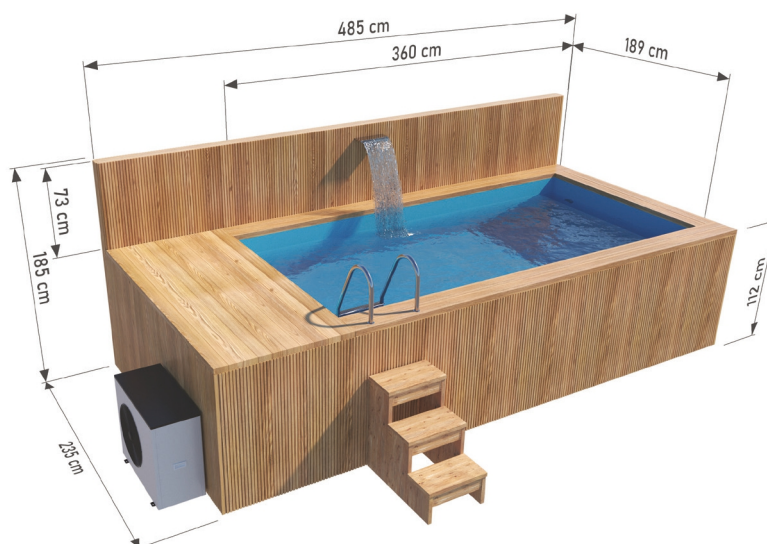

Bazén Premium SPA s protiprúdom 4,85 x 2,35m

S polypropylénovou vložkou, z THERMO dreva

ROZMERY

FAREBNÉ VARIANTY

ŠPECIFIKÁCIA

Rozmery:

Vonkajšia šírka: **235 cm**
Vnútorňa šírka: **189 cm**
Vonkajšia dĺžka: **485 cm**
Vnútorňa dĺžka: **360 cm**
Vonkajšia výška: **185 cm**
Vnútorňa výška: **100 cm**

Kapacita: **6 840 L**
Materiál: **Smrek**
Hrúbka dosky: **44 mm**
Vložka: **polypropylénová doska**
Spevnenie: **drevený obal a rám**
Hmotnosť: **1 100 kg**
Montáž: **dodávané zmontované**

V cene sú:

- Schodíky
- Rebrík
- Pieskový filter
- Polypropylénová vložka
- Skimmer filter
- Prepadové trysky
- LED lampa 260
- Tepelné čerpadlo 9 kW
- Výpust vody
- Obloženie Thermo drevom