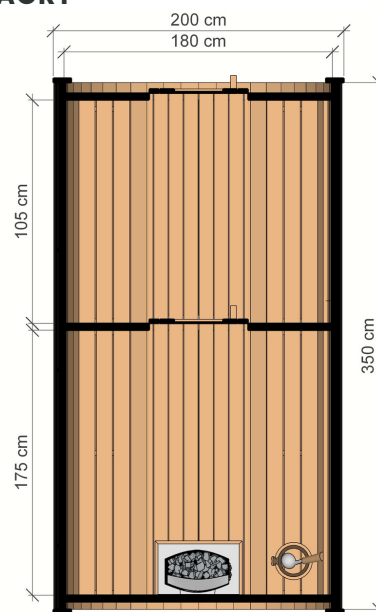

SAUNA BEČKA 350 CM

VYSOKO KVALITNÁ ZÁHRADNÁ SAUNA S PREDSIEŇOU

ROZMERY

NÁČRT

FAREBNÉ VARIANTY

CHARAKTERISTIKA

Rozmery:
2,00 x 2,00 x 3,50 m
Materiál: **smrek**
Hrúbka dosky: **45 mm**

Krytina: **čierny bitúmenový šindel'**
Zosilnenie: **tri opasky z nerezovej ocele**
Hmotnosť: **1000 kg**