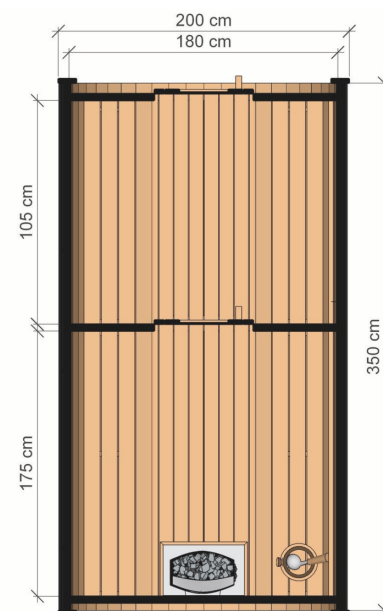

SAUNA SUDOVÁ 3,5 M

VYSOKO KVALITNÁ ZÁHRADNÁ SAUNA S PREDSEIŇOU

Možnosť
objednať verziu
z **TERMO** dreva!

ROZMER

NÁČRT

FAREBNÉ VARIANTY

CHARAKTERISTIKA

Rozmery: **2,00 x 2,00 x 3,50 m**
Materiál: **smrek**
Hrúbka dosky: **45 mm**

Krytina: **čierny bitúmenový šindel'**
Zosilnenie: **tri opasky z nerezovej ocele**
Hmotnosť: **1000 kg**

Montáž: **tri podstavce**
na pripevnenie k zemi
Dvere: **drevené s tvrdým sklom**

ul. Szkolna 98
32-641 Przewodów