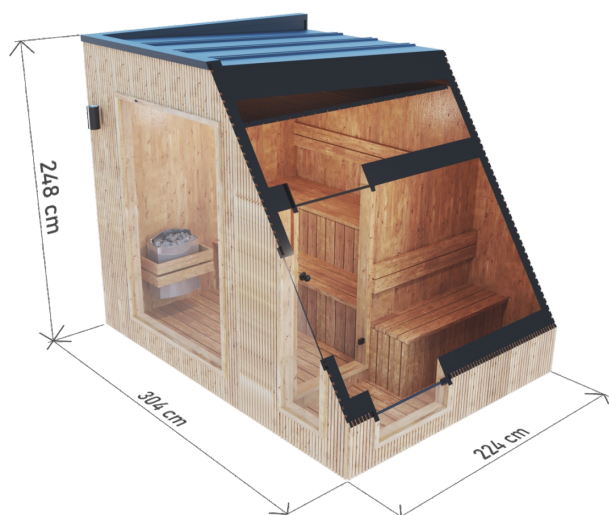

SAUNA PREMIUM 2,2 M x 3 M

VYSOKO KVALITNÁ PRÉMIOVÁ SAUNA Z TERMO DREVA

ROZMER

NÁČRT

FAREBNÉ VARIANTY

CHARAKTERISTIKA

Rozmery: **2,24 x 3,04 x 2,48 m**
Vonkajší materiál: **termo borovica**
Rám: **smrek**
Hmotnosť: **1300 kg**

Obloženie: **plech so záložkou grafitovej farby**
Stolárstvo: **dvere a okná vyrobené z tónovaného tvrdeného skla**

Výplň: **lisovaná vlna 50 mm**
Lavička: **3 ks**
Osvetlenie: **LED**

A&M. Rzepa i Wspólnicy Spółka Jawna