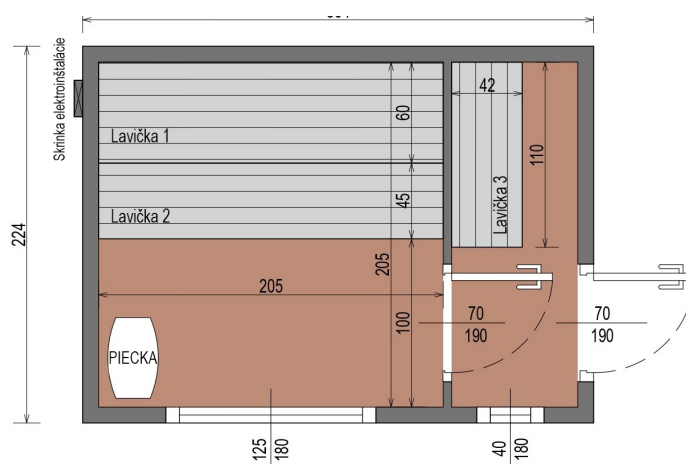

SAUNA PREMIUM 2,2 M x 3 M

VYSOKO KVALITNÁ PRÉMIOVÁ SAUNA Z TERMO DREVA

ROZMER

NÁČRT

FAREBNÉ VARIANTY

CHARAKTERISTIKA

Rozmery: **2,24 x 3,04 x 2,48 m**
Vonkajší materiál: **termo borovica**
Rám: **smrek**
Hmotnosť: **1300 kg**