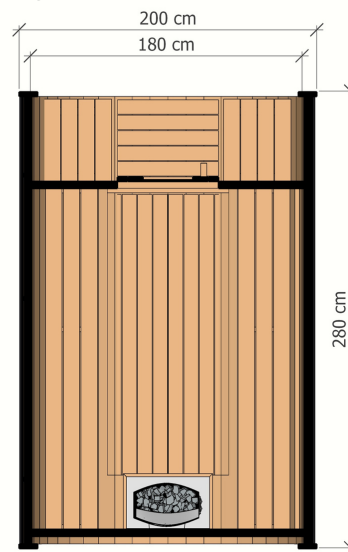

SAUNA BEČKA 280 CM

VYSOKO KVALITNÁ ZÁHRADNÁ SAUNA S BALKÓNOM

ROZMERY

NÁČRT

FAREBNÉ VARIANTY

CHARAKTERISTIKA

Rozmery:
2,00 x 2,00 x 2,80 m
Materiál: **smrek**
Hrúbka dosky: **45 mm**

Krytina: **čierny bitúmenový šindel**
Zosilnenie: **tri opasky z nerezovej ocele**
Hmotnosť: **700 kg**