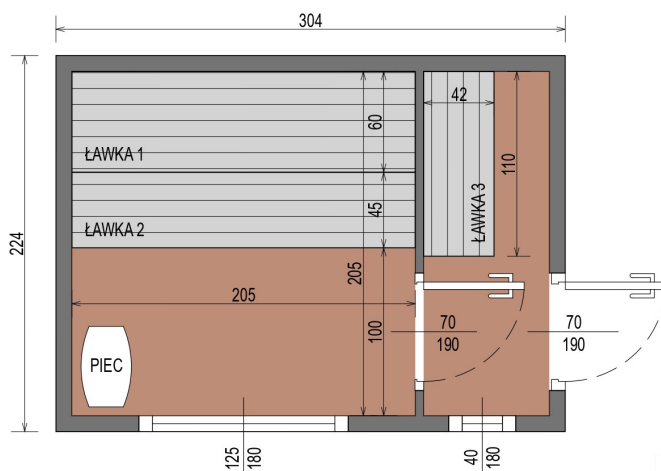

SAUNA ✦ PREMIUM ✦

VYSOKO KVALITNÁ PRÉMIOVÁ SAUNA Z TERMO DREVA

ROZMERY

NÁČRT

FAREBNÉ VARIANTY

CHARAKTERISTIKA

Rozmery:
2,24 x 3,04 x 2,48 m
Vonkajší materiál:
Termo sosna
Rám: **smrek**

Obloženie: **plech zo záložkou grafitovej farby**
Stolárstvo: **dvere a okná vyrobené z tónovaného tvrdeného skla**