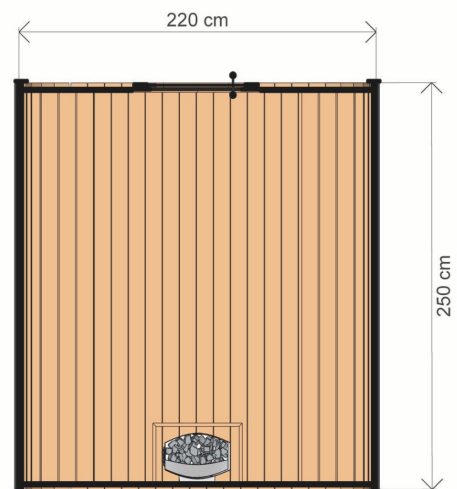

TERMO SAUNA DE

VYSOKO KVALITNÁ PRÉMIOVÁ SAUNA Z TERMO DREVA

ROZMER

NÁČRT

FAREBNÉ VARIANTY

CHARAKTERISTIKA

Rozmery: **2,20 x 2,50 x 2,05 m**
Materiál: **termo borovica**
Zrubová stena: **44 mm**
Hmotnosť: **700 kg**