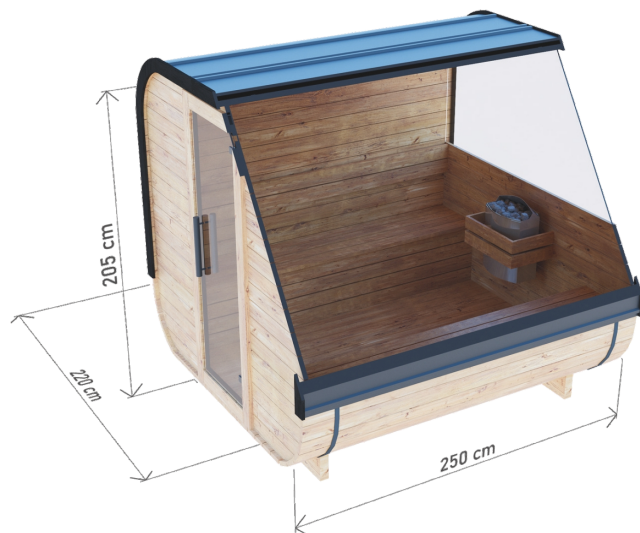

TERMO SAUNA DE

VYSOKO KVALITNÁ PRÉMIOVÁ SAUNA Z TERMO DREVA

ROZMER

NÁČRT

FAREBNÉ VARIANTY

CHARAKTERISTIKA

Rozmery: **2,20 x 2,50 x 2,05 m**
Materiál: **termo borovica**
Zrubová stena: **44 mm**
Hmotnosť: **700 kg**