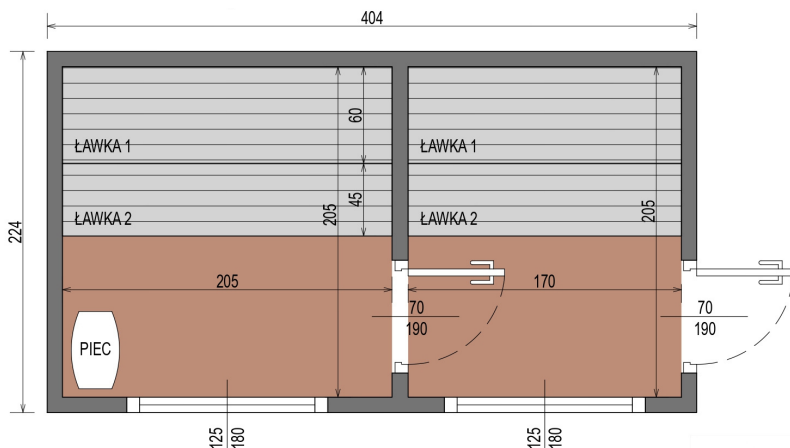

SAUNA ✦ PREMIUM ✦

VYSOKO KVALITNÁ PRÉMIOVÁ SAUNA Z TERMO DREVA

ROZMERY

NÁČRT

FAREBNÉ VARIANTY

CHARAKTERISTIKA

Rozmery:
2,24 x 4,04 x 2,48 m
Vonkajší materiál:
Termo sosna
Rám: **smrek**

Obloženie: **plech zo záložkou grafitovej farby**
Stolárstvo: **dvere a okná vyrobené z tónovaného tvrdeného skla**