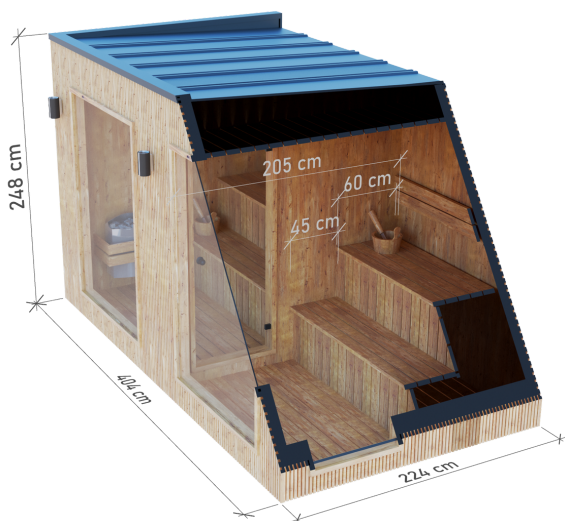

SAUNA ✦ PREMIUM ✦

VYSOKO KVALITNÁ PRÉMIOVÁ SAUNA Z TERMO DREVA

ROZMERY

NÁČRT

FAREBNÉ VARIANTY

CHARAKTERISTIKA

Rozmery:
2,24 x 4,04 x 2,48 m
Vonkajší materiál:
Termo sosna
Rám: **smrek**

Obloženie: **plech zo záložkou grafitovej farby**
Stolárstvo: **dvere a okná vyrobené z tónovaného tvrdeného skla**