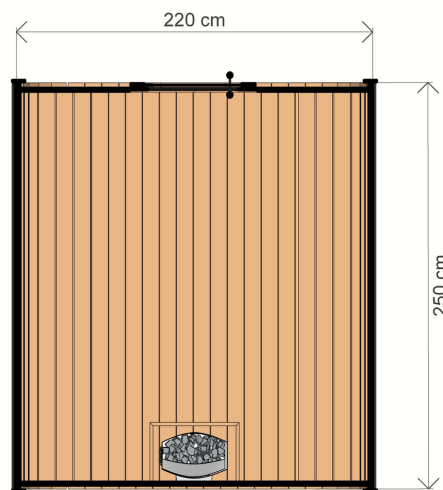

TERMO SAUNA DE

VYSOKO KVALITNÁ PRÉMIOVÁ SAUNA Z TERMO DREVA

ROZMERY

NÁČRT

FAREBNÉ VARIANTY

CHARAKTERISTIKA

Rozmery:
2,20 x 2,50 x 2,05 m
Materiál:
Termo sosna

Obloženie: **plech zo záložkou grafitovej farby**
Stolárstvo: **dvere a okná z tónovaného tvrdeného skla**