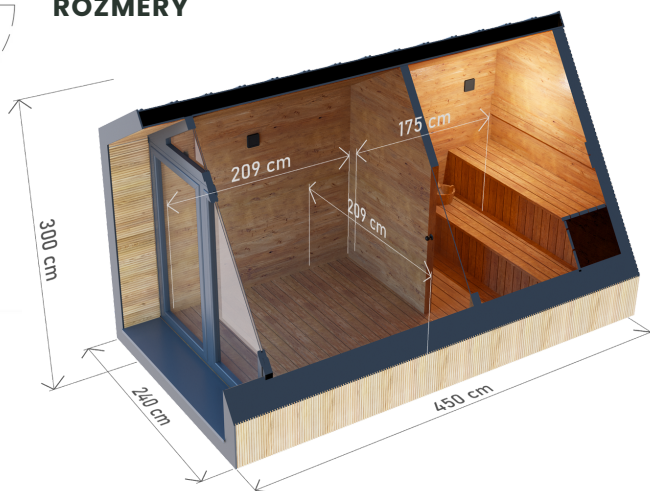

SAUNOVÝ DOMČEK

VYSOKO KVALITNÁ PRÉMIOVÁ SAUNA Z TERMO DREVA

NÁČRT

ROZMERY

FAREBNÉ VARIANTY

CHARAKTERISTIKA

Rozmery:
2,40 x 4,50 x 3,00 m
Vonkajší materiál:
Termo sosna
Rám: **smrek**

Obloženie: **plech zo záložkou grafitovej farby**
Stolárstvo: **dvere a okná vyrobené z tónovaného tvrdeného skla**