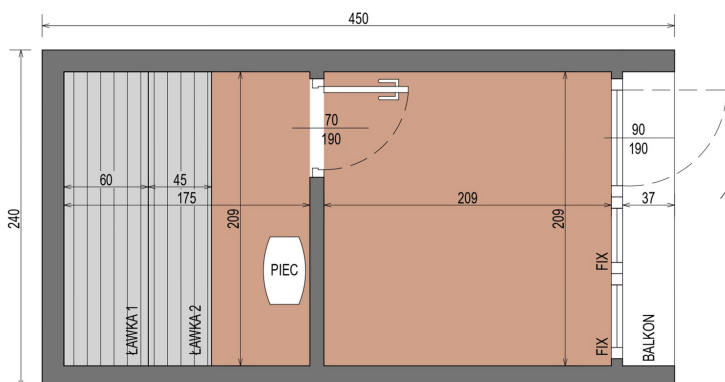

SAUNOVÝ DOMČEK

VYSOKO KVALITNÁ PRÉMIOVÁ SAUNA Z TERMO DREVA

NÁČRT

ROZMERY

FAREBNÉ VARIANTY

CHARAKTERISTIKA

Rozmery:
2,40 x 4,50 x 3,00 m
Vonkajší materiál:
Termo sosna
Rám: **smrek**

Obloženie: **plech zo záložkou grafitovej farby**
Stolárstvo: **dvere a okná vyrobené z tónovaného tvrdeného skla**