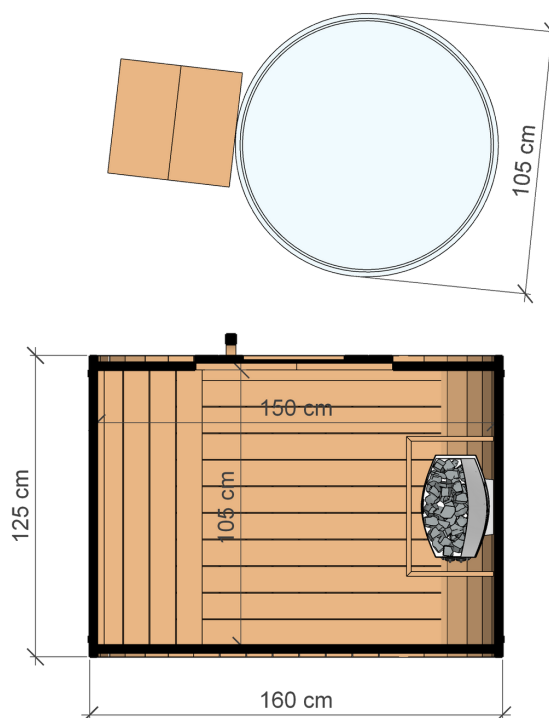

TERMO MINI SET

VYSOKO KVALITNÁ SAUNOVÁ SADA

ROZMERY

NÁČRT

FAREBNÉ VARIANTY

CHARAKTERISTIKA

SAUNA

Vonkajšie rozmery: **125 x 160 x 200 cm**

Vnútorne rozmery: **105 x 150 x 178 cm**

Hrúbka steny: **44 mm**

Sporák: **Harvia Vega BC45**

Hmotnosť: **cca 350 kg**

VANA

Vonkajší priem.: **105 cm** vnútro: **95 cm**

Výška: **102 cm** Hmotnosť: **cca 80 kg**