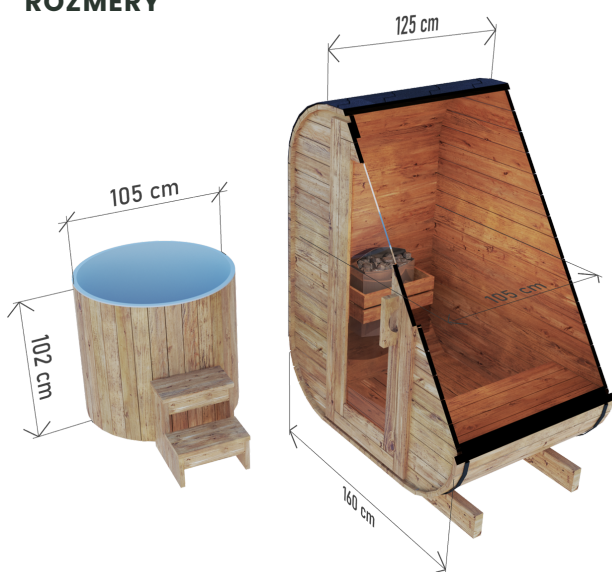

TERMO MINI SET

VYSOKO KVALITNÁ SAUNOVÁ SADA

ROZMERY

NÁČRT

FAREBNÉ VARIANTY

CHARAKTERISTIKA

SAUNA

Vonkajšie rozmery: **125 x 160 x 200 cm**

Vnútorne rozmery: **105 x 150 x 178 cm**

Hrúbka steny: **44 mm**

Sporák: **Harvia Vega BC45**

Hmotnosť: **cca 350 kg**

VANA

Vonkajší priem.: **105 cm** vnútro: **95 cm**

Výška: **102 cm** Hmotnosť: **cca 80 kg**