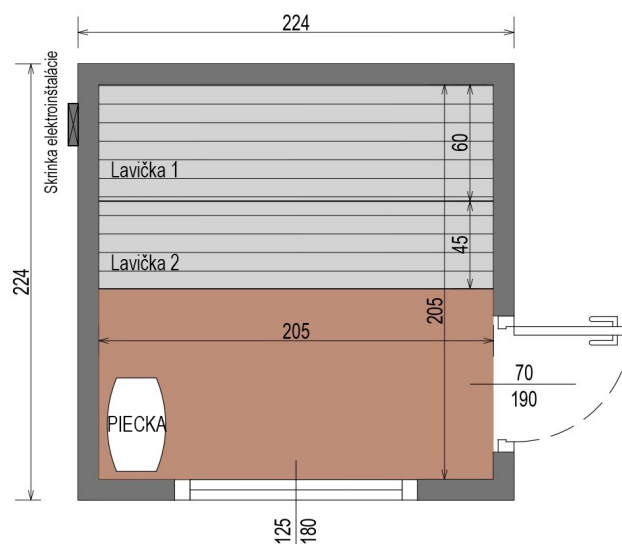

SAUNA PREMIUM 2,2 M x 2,2 M

VYSOKO KVALITNÁ PRÉMIOVÁ SAUNA Z TERMO DREVA

ROZMER

NÁČRT

FAREBNÉ VARIANTY

CHARAKTERISTIKA

Rozmery: **2,24 x 2,24 x 2,48 m**
Vonkajší materiál: **termo borovica**
Rám: **smrek**
Hmotnosť: **1000 kg**