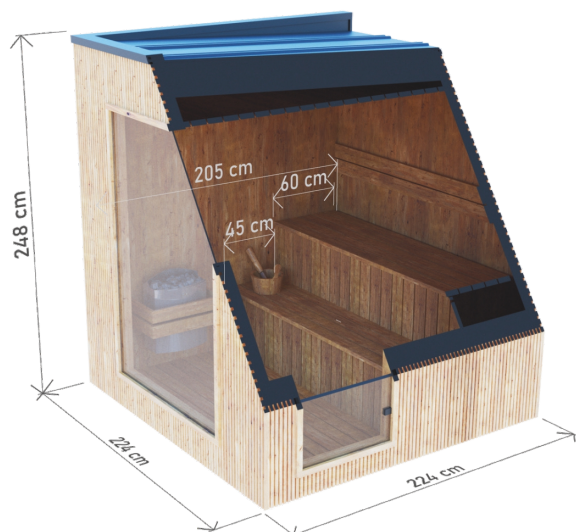

SAUNA PREMIUM 2,2 M x 2,2 M

VYSOKO KVALITNÁ PRÉMIOVÁ SAUNA Z TERMO DREVA

ROZMER

NÁČRT

FAREBNÉ VARIANTY

CHARAKTERISTIKA

Rozmery: **2,24 x 2,24 x 2,48 m**
Vonkajší materiál: **termo borovica**
Rám: **smrek**
Hmotnosť: **1000 kg**

Obloženie: **plech so záložkou grafitovej farby**
Stolárstvo: **dvere a okná vyrobené z tónovaného tvrdého skla**

Výplň: **lisovaná vlna 50 mm**
Lavička: **2 ks**
Osvetlenie: **LED**

A&M. Rzepa i Wspólnicy Spółka Jawna