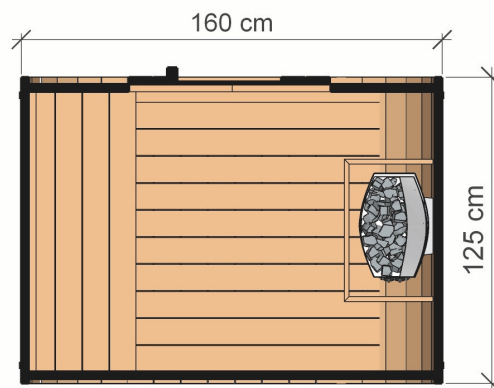

TERMO MINI SAUNA

VYSOKO KVALITNÁ ZÁHRADNÁ SAUNA Z TERMO DREVA

ROZMER

NÁČRT

FAREBNÉ VARIANTY

CHARAKTERISTIKA

Rozmery: **1,60 x 1,25 x 2,05 m**
Materiál: **termo borovica**
Hrúbka dosky: **44 mm**
Hmotnosť: **500 kg**

Pokrytie: **čierne bitúmenové šindle**
Zosilnenie: **dva opasky z nerezovej ocele**
Dvere: **drevené s tvrdým sklom**

Piecka: **Harvia Vega BC45**
Lavička / Džka: **1 ks / 105 cm**
Osvetlenie: **LED pod lavicu**