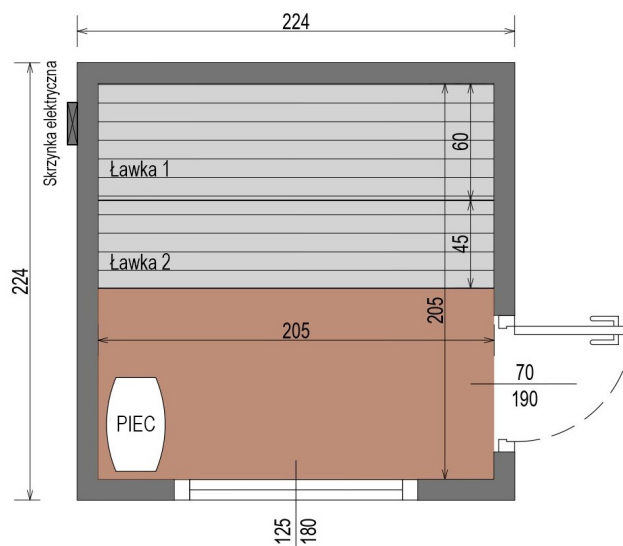

SAUNA PREMIUM 2,2 m x 2,2 m

WYSOKIEJ JAKOŚCI SAUNA PREMIUM Z DREWNA THERMO

WYMIARY

RZUT

WARIANTY KOLORYSTYCZNE

DANE CHARAKTERYSTYCZNE

Wymiary: **2,24 x 2,24 x 2,48 m**
Materiał zewnętrzny: **Thermo sosna**
Tylne ściany: **z blachy na rąbek**
Szkielet: **świerk**
Waga: **1000 kg**