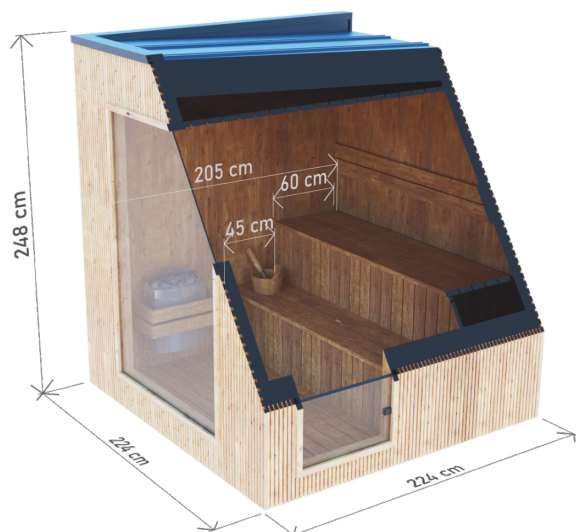

SAUNA PREMIUM 2,2 m x 2,2 m

WYSOKIEJ JAKOŚCI SAUNA PREMIUM Z DREWNA THERMO

WYMIARY

RZUT

WARIANTY KOLORYSTYCZNE

DANE CHARAKTERYSTYCZNE

Wymiary: **2,24 x 2,24 x 2,48 m**
Materiał zewnętrzny: **Thermo sosna**
Tylne ściany: **z blachy na rąbek**
Szkielet: **świerk**
Waga: **1000 kg**

Pokrycie: **blacha na rąbek w kolorze grafitowym**
Stolarka: **drzwi i okno z przyciemnianego szkła hartowanego**

Wypełnienie: **wełna prasowana 50 mm**
Ławka: **2 szt.**
Oświetlenie: **pas LED**

A&M. Rzepa i Wspólnicy Spółka Jawna