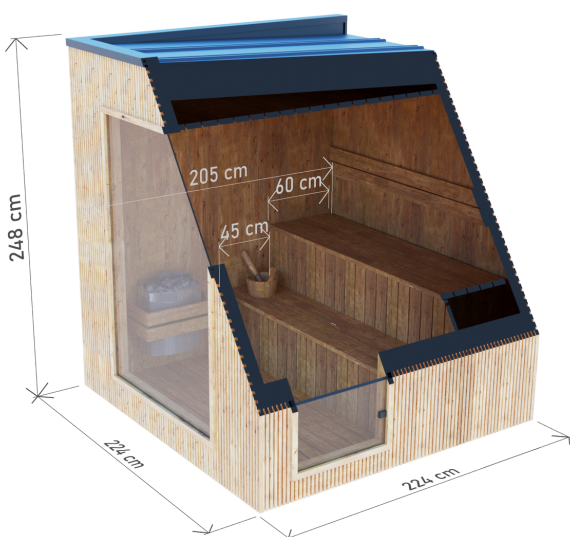

## ROZMERY

## CHARAKTERISTIKA

Rozmery:  
**2,24 x 2,24 x 2,48 m**  
Vonkajší materiál:  
**Termo sosna**  
Rám: **smrek**

Obloženie: **plech zo záložkou grafitovej farby**  
Stolárstvo: **dvere a okná vyrobené z tónovaného tvrdeného skla**