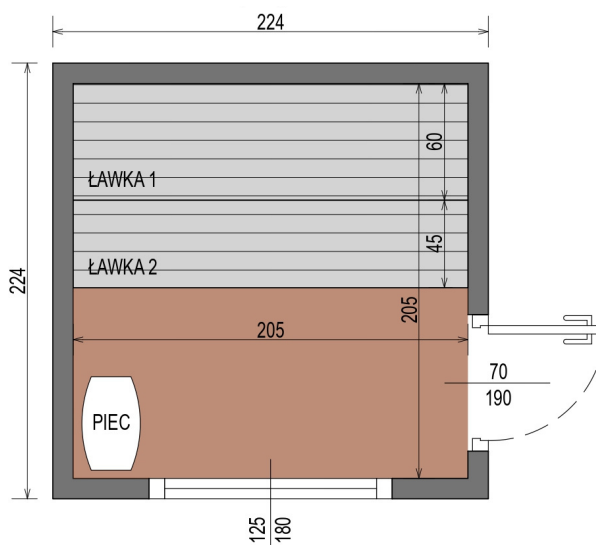

## ROZMERY

## NÁČRT

## CHARAKTERISTIKA

Rozmery:  
**2,24 x 2,24 x 2,48 m**  
Vonkajší materiál:  
**Termo sosna**  
Rám: **smrek**

Obloženie: **plech zo záložkou grafitovej farby**  
Stolárstvo: **dvere a okná vyrobené z tónovaného tvrdeného skla**