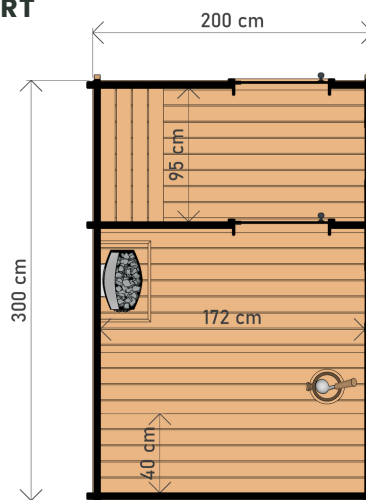

ZÁHRADNÁ SAUNA

KVALITNÁ ZÁHRADNÁ SAUNA 200 X 300 CM

ROZMERY

NÁČRT

FAREBNÉ VARIANTY

MOŽNOSŤ OBJEDNÁVKY V TERMO VERZII

CHARAKTERISTIKA

Rozmery:
2,00 x 3,00 x 2,30 m
Materiál:
smrek/Termo smrek

Krytina: **sivý bitúmenový šindel'**
Stolárstvo: **dve vertikálne presklenie**
Dvere: **tvrdené sklo**

Hrúbka steny: **45 mm**
Výstuž: **2 kovové svorky**
Lavička: **3 ks.**
Možné osvetlenie: **LED**

A&M. Rzepa I Wspólnicy Spółka Jawna