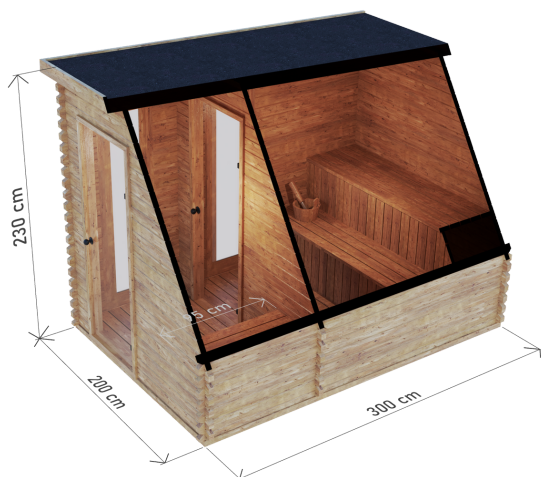

ZÁHRADNÁ SAUNA

KVALITNÁ ZÁHRADNÁ SAUNA 200 X 300 CM

ROZMERY

NÁČRT

FAREBNÉ VARIANTY

MOŽNOSŤ OBJEDNÁVKY V TERMO VERZII

CHARAKTERISTIKA

Rozmery:
2,00 x 3,00 x 2,30 m
Materiál:
smrek/Termo smrek

Krytina: **sivý bitúmenový šindel'**
Stolárstvo: **dve vertikálne presklenie**
Dvere: **tvrdené sklo**

Hrúbka steny: **45 mm**
Výstuž: **2 kovové svorky**
Lavička: **3 ks.**
Možné osvetlenie: **LED**

A&M. Rzepa I Wspólnicy Spółka Jawna