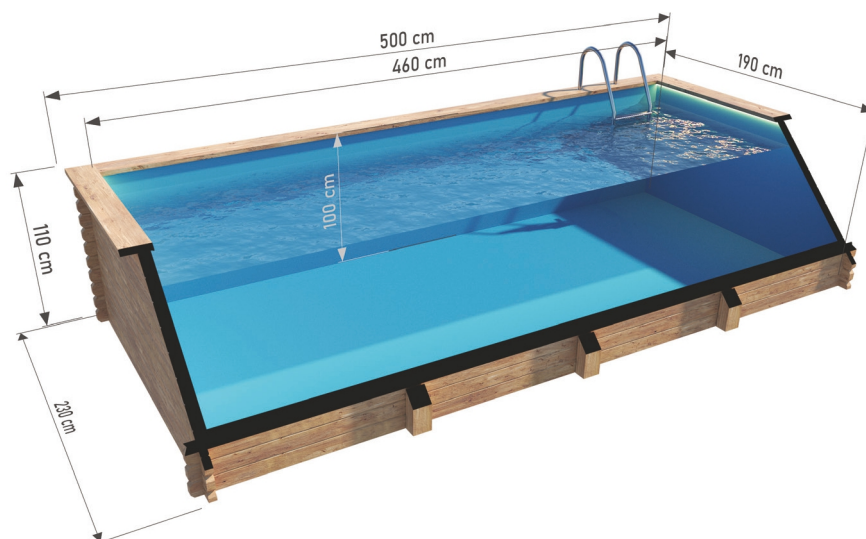

# Drevený bazén 5 x 2 m

S polypropylénovou vložkou

Možnosť  
objednať verziu  
z **THERMO** dreva!

## ROZMERY

### Rozmery:

Vonkajšia šírka: **230 cm**  
Vnútorňa šírka: **190 cm**  
Vonkajšia dĺžka: **500 cm**  
Vnútorňa dĺžka: **460 cm**  
Vonkajšia výška: **110 cm**  
Vnútorňa výška: **100 cm**

Kapacita: **8700 L**  
Materiál: **Smrek**  
Hrúbka dosky: **44 mm**  
Vložka: **polypropylénová doska**  
Spevnenie: **3 drevené stĺpy**  
Hmotnosť: **900 kg**  
Montáž: **dodávané zmontované**