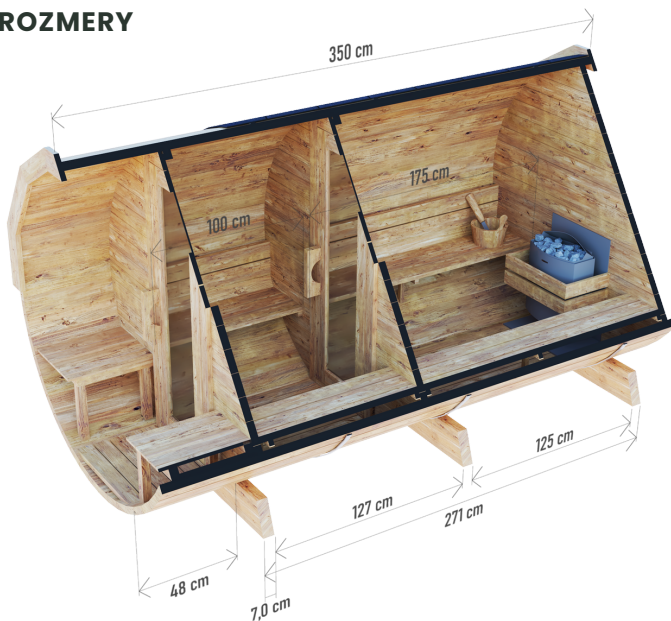

# SAUNA BEČKA 350 CM

VYSOKO KVALITNÁ ZÁHRADNÁ SAUNA S BALKÓNOM A PREDSEIŇOU

## ROZMERY

## CHARAKTERISTIKA

Rozmery:  
**2,00 x 2,00 x 3,50 m**  
Materiál: **smrek**  
Hrúbka dosky: **45 mm**

Krytina: **čierny bitúmenový šindel'**  
Zosilnenie: **tri opasky z nerezovej ocele**  
Hmotnosť: **1000 kg**