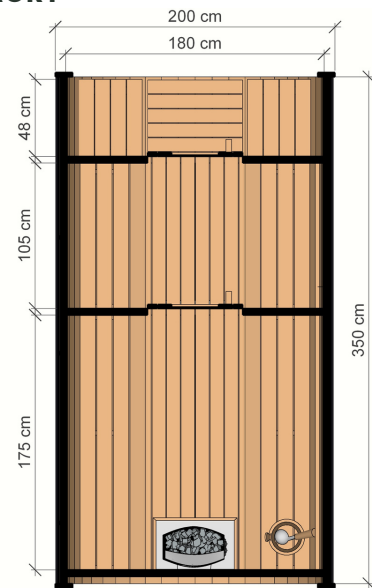

SAUNA BEČKA 350 CM

VYSOKO KVALITNÁ ZÁHRADNÁ SAUNA S BALKÓNOM A PREDSEIŇOU

ROZMERY

NÁČRT

FAREBNÉ VARIANTY

CHARAKTERISTIKA

Rozmery:
2,00 x 2,00 x 3,50 m
Materiál: **smrek**
Hrúbka dosky: **45 mm**

Krytina: **čierny bitúmenový šindel'**
Zosilnenie: **tri opasky z nerezovej ocele**
Hmotnosť: **1000 kg**

MOŽNOSŤ OBJEDNANIA VO VERZII THERMO!

Montáž: **tri podstavce na prievnenie k zemi**
Dvere: **drevené s tvrdým sklom**

A&M. Rzepa I Wspólnicy Spółka Jawna

ul. Szkolna 98
32-641 Przeciszów

NIP: PL 5492440516

www.domkisauny.pl

888 768 211

biuro@domkisauny.pl