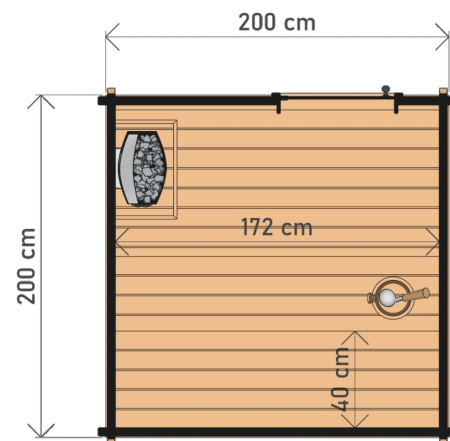

ZÁHRADNÁ SAUNA

KVALITNÁ ZÁHRADNÁ SAUNA 2 X 2 M

Možnosť
objednať verziu
z **TERMO** dreva!

ROZMER

NÁČRT

FAREBNÉ VARIANTY

CHARAKTERISTIKA

Rozmery: **2,00 x 2,00 x 2,30 m**
Materiál: **smrek / termo smrek**
Hrúbka steny: **45 mm**

Krytina: **sivý bitúmenový šindel'**
Stolárstvo: **panoramatické okno**
60 cm x 150 cm vo verzii Thermo
Dvere: **tvrdené sklo**

Výstuž: **2 kovové svorky**
Lavička: **2 ks**
Možné osvetlenie: **LED**

A&M. Rzepa i Wspólnicy Spółka Jawna