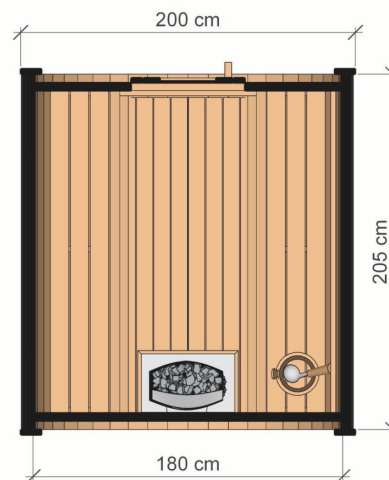

SAUNA SUDOVÁ 2M

VYSOKO KVALITNÁ ZÁHRADNÁ SAUNA

Možnosť
objednať verziu
z **TERMO** dreva!

ROZMER

NÁČRT

FAREBNÉ VARIANTY

CHARAKTERISTIKA

Rozmery: **2,00 x 2,00 x 2,05 m**
Materiál: **smrek**
Hrúbka dosky: **45 mm**