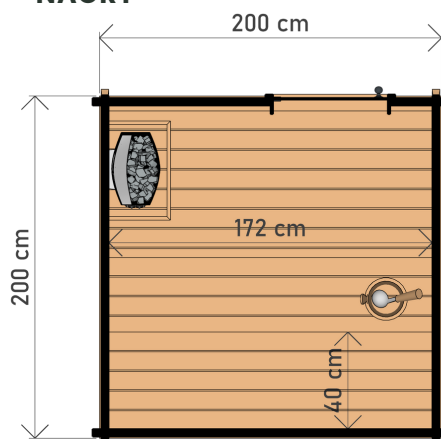

ZÁHRADNÁ SAUNA

KVALITNÁ ZÁHRADNÁ SAUNA 200 X 200 CM

ROZMERY

NÁČRT

FAREBNÉ VARIANTY

MOŽNOSŤ OBJEDNÁVKY V TERMO VERZII

CHARAKTERISTIKA

Rozmery:
2,00 x 2,00 x 2,30 m
Materiál:
smrek/Termo smrek

Krytina: **sivý bitúmenový šindel'**
Stolárstvo: **panoramatické okno 60 cm x 150 cm vo verzii Thermo**
Dvere: **tvrdené sklo**

Hrúbka steny: **45 mm**
Výstuž: **2 kovové svorky**
Lavička: **2 ks.**
Možné osvetlenie: **LED**