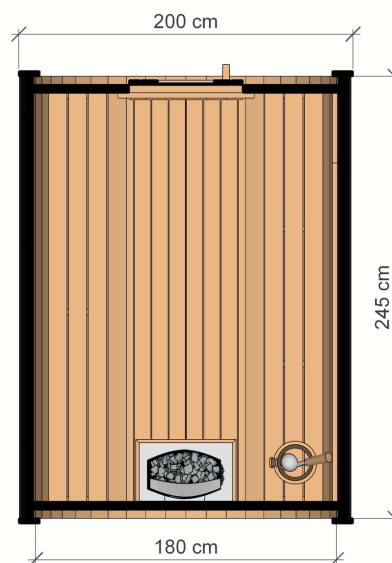

SAUNA BEČKA 250 CM

VYSOKO KVALITNÁ ZÁHRADNÁ SAUNA

ROZMERY

NÁČRT

FAREBNÉ VARIANTY

CHARAKTERISTIKA

Rozmery:
2,00 x 2,00 x 2,45 m
Materiál: **smrek**
Hrúbka dosky: **45 mm**

Krytina: **čierny bitúmenový šindel**
Zosilnenie: **tri opasky z nerezovej ocele**
Hmotnosť: **700 kg**