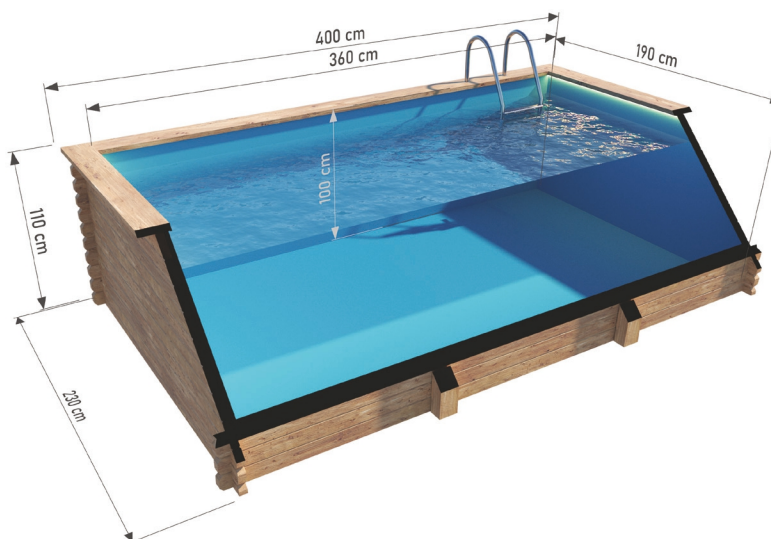

# Drevený bazén 4 x 2 m

S polypropylénovou vložkou

Možnosť  
objednať verziu  
z **THERMO** dreva!

## ROZMERY

### Rozmery:

Vonkajšia šírka: **230 cm**  
Vnútorňa šírka: **190 cm**  
Vonkajšia dĺžka: **400 cm**  
Vnútorňa dĺžka: **360 cm**  
Vonkajšia výška: **110 cm**  
Vnútorňa výška: **100 cm**

Kapacita: **6840 L**  
Materiál: **Smrek**  
Hrúbka dosky: **44 mm**  
Vložka: **polypropylénová doska**  
Spevnenie: **2 drevené stĺpy**  
Hmotnosť: **700 kg**  
Montáž: **dodávané zmontované**