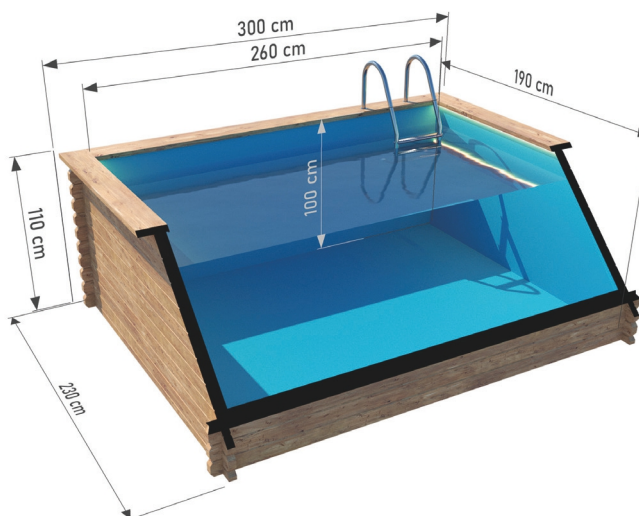

# Drevený bazén 3 x 2 m

S polypropylénovou vložkou

Možnosť  
objednať verziu  
z **THERMO** dreva!

## ROZMERY

### Rozmery:

Vonkajšia šírka: **230 cm**  
Vnútorňa šírka: **190 cm**  
Vonkajšia dĺžka: **300 cm**  
Vnútorňa dĺžka: **260 cm**  
Vonkajšia výška: **110 cm**  
Vnútorňa výška: **100 cm**

Kapacita: **4940 L**  
Materiál: **Smrek**  
Hrúbka dosky: **44 mm**  
Vložka: **polypropylénová doska**  
Spevnenie: **žadne**  
Hmotnosť: **500 kg**  
Montáž: **dodávané zmontované**