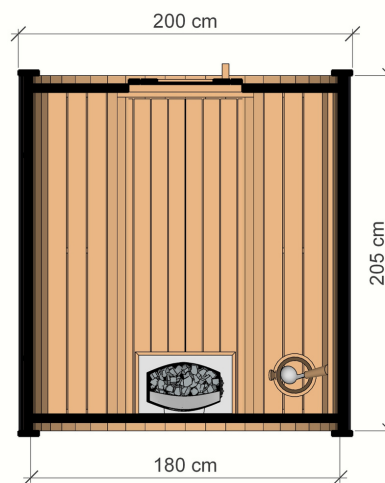

SAUNA BEČKA 200 CM

VYSOKO KVALITNÁ ZÁHRADNÁ SAUNA

ROZMER

NÁČRT

FAREBNÉ VARIANTY

CHARAKTERISTIKA

Rozmery:
2,00 x 2,00 x 2,05 m
Materiál: **smrek**
Hrúbka dosky: **45 mm**

Krytina: **čierny bitúmenový šindel'**
Zosilnenie: **dve opasky z nerezovej ocele**
Hmotnosť: **600 kg**